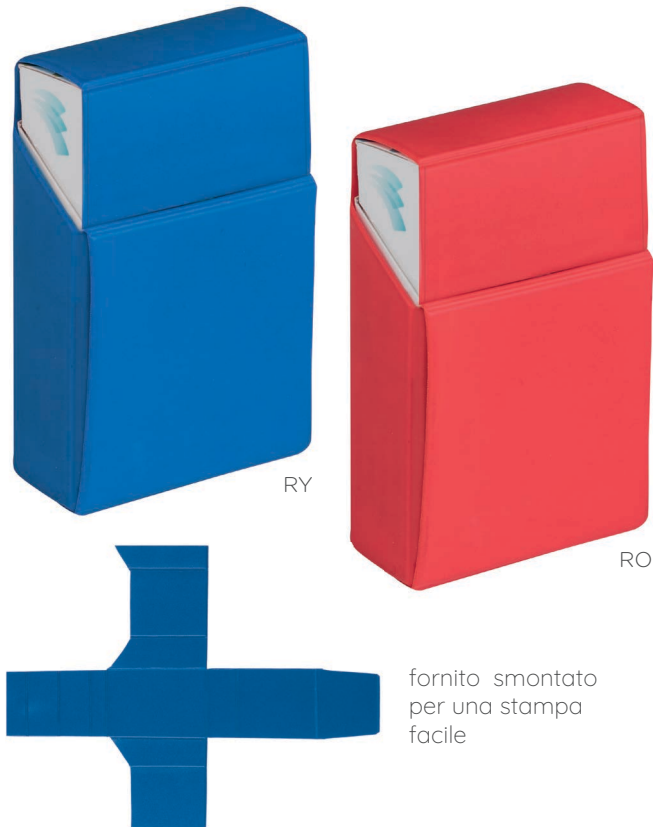

fornito smontato
per una stampa
facile